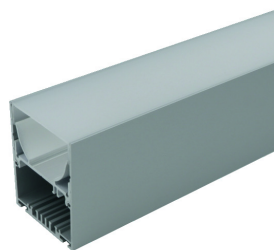

Alu Leuchtenprofil 60x75mm

Technische Daten

Abmessungen LxBxH	..x60x75mm	max. Leistung	60W/m
max. Länge	5000mm	Material	Alu eloxiert/ PMMA
max. Breite LED Streifen	23mm		

Artikelvarianten

Artikelnr.	Bezeichnung	Abdeckungen	Transmissionsgrad
502.510	Alu Leuchtenprofil 60x75mm	Diffus 3 Pos. Höhenverstellbar (versenkt, flach, hoch +10mm)	Diffus 69%

Produktdetails

- Betriebsgeräte im Profil integrierbar

Zubehör

Artikelnr.	Typ	Details
502.511	Enddeckel Aluminium	
502.512	Enddeckel diffus hoch	
502.513	Profilverbinder gerade	
502.566	Profilverbinder 90°	
502.514	Seilabhängung 150cm	
502.567	Wand- Montagewinkel	