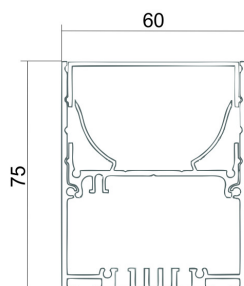

Alu Leuchtenprofil 60x75mm

Technische Daten

Abmessungen LxBxH	..x60x75mm	max. Leistung	60W/m
max. Länge	5000mm	Material	Alu eloxiert/ PMMA
max. Breite LED Streifen	23mm		

Artikelvarianten

Artikelnr.	Bezeichnung	Abdeckungen	Transmissionsgrad
502.510	Alu Leuchtenprofil 60x75mm	Diffus 3 Pos. Höhenverstellbar (versenkt, flach, hoch +10mm)	Diffus 69%

Produktdetails

- Betriebsgeräte im Profil integrierbar

Zubehör

Artikelnr.	Typ	Details
502.511	Enddeckel Aluminium	
502.512	Enddeckel diffus hoch	
502.513	Profilverbinder gerade	
502.566	Profilverbinder 90°	
502.514	Seilabhängung 150cm	
502.567	Wand- Montagewinkel	