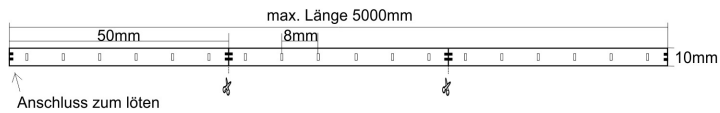

# BASIC LED Streifen Tunable White 12V DC 9,6W/m IP00

## Technische Daten

<b>Betriebsspannung</b>	12V DC	<b>Anzahl LED</b>	120Stk/m
<b>Leistung</b>	9,6W/m	<b>CRI</b>	Ra 80
<b>Abmessungen LxBxH</b>	..x10x2mm	<b>Farbkonsistenz</b>	MacAdam 3
<b>max. Länge pro Einspeisung</b>	5000mm	<b>Abstrahlwinkel</b>	120°
<b>Schneideeinheit</b>	50mm	<b>Umgebungstemperatur ta</b>	-30°C bis +40°C
<b>Schutzgrad</b>	IP00	<b>Lebensdauer</b>	L70/B10 @ 50'000h
<b>Typ LED</b>	3528 SMD Epistar	<b>Garantie</b>	2 Jahre

## Artikelvarianten

Artikelnr.	Lichtfarbe	Lichtstrom	Effizienz	Energielabel
100.552	Tunable White 2700-6500K	~660lm/m	68lm/W	G