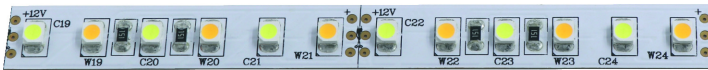

# BASIC LED Streifen Tunable White 12V DC 9,6W/m IP00

## Technische Daten

<b>Betriebsspannung</b>	12V DC	<b>Anzahl LED</b>	120Stk/m
<b>Leistung</b>	9,6W/m	<b>CRI</b>	Ra 80
<b>Abmessungen LxBxH</b>	..x10x2mm	<b>Farbkonsistenz</b>	MacAdam 3
<b>max. Länge pro Einspeisung</b>	5000mm	<b>Abstrahlwinkel</b>	120°
<b>Schneideeinheit</b>	50mm	<b>Umgebungstemperatur ta</b>	-30°C bis +40°C
<b>Schutzgrad</b>	IP00	<b>Lebensdauer</b>	L70/B10 @ 50'000h
<b>Typ LED</b>	3528 SMD Epistar	<b>Garantie</b>	2 Jahre

## Artikelvarianten

Artikelnr.	Lichtfarbe	Lichtstrom	Effizienz	Energielabel
100.552	Tunable White 2700-6500K	~660lm/m	68lm/W	G