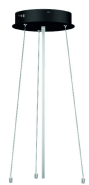

Produktdetails

- 70% direktes Licht, 30% indirektes Licht
- Microprismatische Abdeckung für gute Entblendung
- Lichtfarbe einstellbar: 3000K und 4000K

LED Wand- Deckenleuchte Türich

Zubehör

Artikelnr.	Typ	Details
600.209	Rohrpendel 50cm weiss für 400/600/800mm	
600.210	Rohrpendel 50cm weiss für 400/600/800mm	
600.211	Seilpendel 80cm weiss für 400mm	
600.212	Seilpendel 80cm schwarz für 400mm	
600.213	Seilpendel 80cm weiss für 600/800/1000mm	
600.214	Seilpendel 80cm schwarz für 600/800/1000mm	

600.209

600.210

600.211

600.212

600.213

600.214