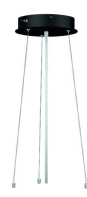

Artikelvarianten

Artikelnr.	Leistung	Lichtfarbe	Lichtstrom	Funktion	Abmessungen LxBxH	Gehäusefarbe
600.201	40W	2CCT	~2800-3120lm	DALI dimmbar	Ø400x86mm	Weiss RAL 9016
600.202	40W	2CCT	~2800-3120lm	DALI dimmbar	Ø400x86mm	Schwarz RAL 9005
600.203	60W	2CCT	~4500-4680lm	DALI dimmbar	Ø600x86mm	Weiss RAL 9016
600.204	60W	2CCT	~4500-4680lm	DALI dimmbar	Ø600x86mm	Schwarz RAL 9005
600.205	75W	2CCT	~5300-5850lm	DALI dimmbar	Ø800x86mm	Weiss RAL 9016
600.206	75W	2CCT	~5300-5850lm	DALI dimmbar	Ø800x86mm	Schwarz RAL 9005
600.207	100W	2CCT	~7000-7800lm	DALI dimmbar	Ø1000x86mm	Weiss RAL 9016
600.208	100W	2CCT	~7000-7800lm	DALI dimmbar	Ø1000x86mm	Schwarz RAL 9005

Produktdetails

- 70% direktes Licht, 30% indirektes Licht
- Microprismatische Abdeckung für gute Entblendung
- Lichtfarbe einstellbar: 3000K und 4000K

LED Wand- Deckenleuchte Türich

Zubehör

Artikelnr.	Typ	Details
600.209	Rohrpendel 50cm weiss für 400/600/800mm	
600.210	Rohrpendel 50cm weiss für 400/600/800mm	
600.211	Seilpendel 80cm weiss für 400mm	
600.212	Seilpendel 80cm schwarz für 400mm	
600.213	Seilpendel 80cm weiss für 600/800/1000mm	
600.214	Seilpendel 80cm schwarz für 600/800/1000mm	

600.209

600.210

600.211

600.212

600.213

600.214