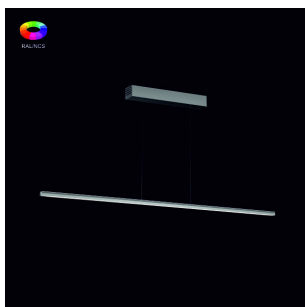

## LED Pendelleuchte Lift Multi Hoch 18,4x19,7mm

### Artikelvarianten

Artikelnr.	Leistung	Lichtstrom	Dimmbar	Abmessungen LxBxH
101.611-140-on	30,8W	~3080lm	Nein	1400x18,4x19,7mm
101.611-140-da	30,8W	~3080lm	DALI/Push	1400x18,4x19,7mm
101.611-140-rf	30,8W	~3080lm	Funk	1400x18,4x19,7mm
101.611-160-on	35,2W	~3520lm	Nein	1600x18,4x19,7mm
101.611-160-da	35,2W	~3520lm	DALI/Push	1600x18,4x19,7mm
101.611-160-rf	35,2W	~3520lm	Funk	1600x18,4x19,7mm
101.611-180-on	39,6W	~3960lm	Nein	1800x18,4x19,7mm
101.611-180-da	39,6W	~3960lm	DALI/Push	1800x18,4x19,7mm
101.611-180-rf	39,6W	~3960lm	Funk	1800x18,4x19,7mm
101.611-200-on	44W	~4400lm	Nein	2000x18,4x19,7mm
101.611-200-da	44W	~4400lm	DALI/Push	2000x18,4x19,7mm
101.611-200-rf	44W	~4400lm	Funk	2000x18,4x19,7mm

### Produktdetails

- Höhenverstellbar 1,5 - 0,5m ab Decke
- In den Lichtfarben 2700K, 3000K, 4000K und 6000K erhältlich
- Mit den Abdeckungen diffus flach, hoch oder klar natur erhältlich
- Gehäusefarbe Alu eloxiert, RAL Lackierung auf Anfrage
- Andere Längen auf Anfrage

# LED Pendelleuchte Lift Multi Hoch 18,4x19,7mm