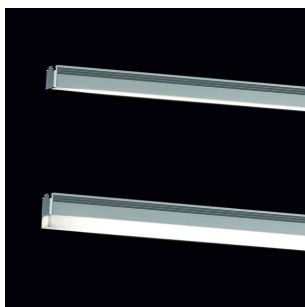

## LED Pendelleuchte Lift Multi Hoch 18,4x19,7mm

### Artikelvarianten

Artikelnr.	Leistung	Lichtstrom	Dimmbar	Abmessungen LxBxH
101.611-140-on	30,8W	~3080lm	Nein	1400x18,4x19,7mm
101.611-140-da	30,8W	~3080lm	DALI/Push	1400x18,4x19,7mm
101.611-140-rf	30,8W	~3080lm	Funk	1400x18,4x19,7mm
101.611-160-on	35,2W	~3520lm	Nein	1600x18,4x19,7mm
101.611-160-da	35,2W	~3520lm	DALI/Push	1600x18,4x19,7mm
101.611-160-rf	35,2W	~3520lm	Funk	1600x18,4x19,7mm
101.611-180-on	39,6W	~3960lm	Nein	1800x18,4x19,7mm
101.611-180-da	39,6W	~3960lm	DALI/Push	1800x18,4x19,7mm
101.611-180-rf	39,6W	~3960lm	Funk	1800x18,4x19,7mm
101.611-200-on	44W	~4400lm	Nein	2000x18,4x19,7mm
101.611-200-da	44W	~4400lm	DALI/Push	2000x18,4x19,7mm
101.611-200-rf	44W	~4400lm	Funk	2000x18,4x19,7mm

### Produktdetails

- Höhenverstellbar 1,5 - 0,5m ab Decke
- In den Lichtfarben 2700K, 3000K, 4000K und 6000K erhältlich
- Mit den Abdeckungen diffus flach, hoch oder klar natur erhältlich
- Gehäusefarbe Alu eloxiert, RAL Lackierung auf Anfrage
- Andere Längen auf Anfrage

# LED Pendelleuchte Lift Multi Hoch 18,4x19,7mm