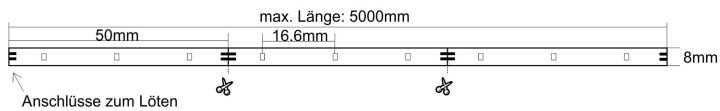

BASIC LED Streifen 12V DC 4,8W/m IP54

Technische Daten

| | | | |
|-----------------------------------|------------------|-------------------------------|-------------------|
| Betriebsspannung | 12V DC | Anzahl LED | 60Stk/m |
| Leistung | 4,8W/m | CRI | Ra 80 |
| Abmessungen LxBxH | ..x8x3mm | Farbkonsistenz | MacAdam 3 |
| max. Länge pro Einspeisung | 5000mm | Abstrahlwinkel | 120° |
| Schneideeinheit | 50mm | Umgebungstemperatur ta | -30°C bis +40°C |
| Schutzgrad | IP54 | Lebensdauer | L70/B10 @ 50'000h |
| Typ LED | 3528 SMD Epistar | Garantie | 2 Jahre |

Artikelvarianten

| Artikelnr. | Lichtfarbe | Lichtstrom | Effizienz | Energielabel |
|------------|------------|------------|-----------|--------------|
| 100.936 | ~3000K | ~342lm/m | 71lm/W | G |
| 100.574 | ~4000K | ~360lm/m | 75lm/W | G |
| 100.937 | ~6000K | ~393lm/m | 82lm/W | G |
| 100.579 | ~11000K | ~416lm/m | 63lm/W | F |
| 100.581 | Blau | ~94lm/m | 19lm/W | G |
| 100.585 | Grün | ~283lm/m | 59lm/W | G |
| 100.583 | Rot | ~126lm/m | 26lm/W | G |
| 100.587 | Amber | ~126lm/m | 26lm/W | G |