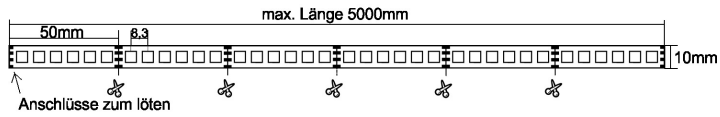

# BASIC LED Streifen RGB 24V DC 17W/m IP00

## Technische Daten

<b>Betriebsspannung</b>	24V DC	<b>Typ LED</b>	2835 SMD RGB
<b>Leistung</b>	17W/m	<b>Anzahl LED</b>	120 Stk/m
<b>Abmessungen LxBxH</b>	LxBxH ...x10x2mm	<b>Abstrahlwinkel</b>	120°
<b>max. Länge</b>	5000mm	<b>Umgebungstemperatur ta</b>	-30°C bis +40°C[
<b>Schnittlänge</b>	50mm	<b>Lebensdauer</b>	L70/B10 @ 35'000h
<b>Schutzgrad</b>	IP00	<b>Garantie</b>	2 Jahre