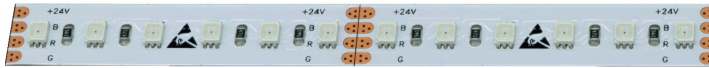

# BASIC LED Streifen RGB 24V DC 17W/m IP00

## Technische Daten

<b>Betriebsspannung</b>	24V DC	<b>Typ LED</b>	2835 SMD RGB
<b>Leistung</b>	17W/m	<b>Anzahl LED</b>	120 Stk/m
<b>Abmessungen LxBxH</b>	LxBxH ...x10x2mm	<b>Abstrahlwinkel</b>	120°
<b>max. Länge</b>	5000mm	<b>Umgebungstemperatur ta</b>	-30°C bis +40°C[
<b>Schnittlänge</b>	50mm	<b>Lebensdauer</b>	L70/B10 @ 35'000h
<b>Schutzgrad</b>	IP00	<b>Garantie</b>	2 Jahre

## Artikelvarianten

Artikelnr.	Lichtfarbe	Lichtstrom
101.045	RGB	~780lm/m