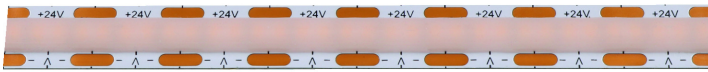

# BASIC COB LED Streifen 24V DC 15W/m IP00

## Technische Daten

<b>Betriebsspannung</b>	24V DC	<b>Anzahl LED</b>	
<b>Leistung</b>	15W/m	<b>CRI</b>	Ra 90
<b>Abmessungen LxBxH</b>	..x10x3mm	<b>Farbkonsistenz</b>	MacAdam 5
<b>max. Länge</b>	5000mm	<b>Abstrahlwinkel</b>	120°
<b>Schnittlänge</b>	6,25mm	<b>Umgebungstemperatur ta</b>	-30°C bis +40°C
<b>Schutzgrad</b>	IP00	<b>Lebensdauer</b>	L70/B10 @ 50'000h
<b>Typ LED</b>	COB	<b>Garantie</b>	2 Jahre

## Artikelvarianten

Artikelnr.	Lichtfarbe	Lichtstrom	Effizienz	Energielabel
101.037	~2700K	~1485lm/m	99lm/W	F
101.038	~3000K	~1545lm/m	103lm/W	F
101.039	~4000K	~1590lm/m	106lm/W	F
101.040	~6500K	~1650lm/m	110lm/W	F

## Produktdetails

- Rückseitig wärmebeständiges 3M Klebeband
- Montagehinweise beachten!
- Alu Profil zur Kühlung verwenden