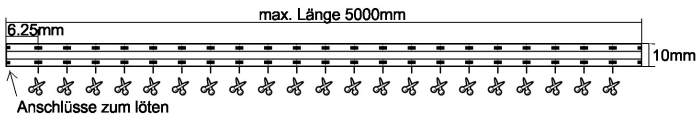

# BASIC COB LED Streifen 24V DC 15W/m IP00

## Technische Daten

<b>Betriebsspannung</b>	24V DC	<b>Anzahl LED</b>	
<b>Leistung</b>	15W/m	<b>CRI</b>	Ra 90
<b>Abmessungen LxBxH</b>	..x10x3mm	<b>Farbkonsistenz</b>	MacAdam 5
<b>max. Länge</b>	5000mm	<b>Abstrahlwinkel</b>	120°
<b>Schnittlänge</b>	6,25mm	<b>Umgebungstemperatur ta</b>	-30°C bis +40°C
<b>Schutzgrad</b>	IP00	<b>Lebensdauer</b>	L70/B10 @ 50'000h
<b>Typ LED</b>	COB	<b>Garantie</b>	2 Jahre

## Produktdetails

- Rückseitig wärmebeständiges 3M Klebeband
- Montagehinweise beachten!
- Alu Profil zur Kühlung verwenden