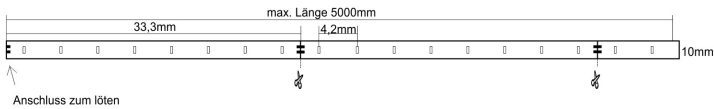

BASIC LED Streifen 24V DC 22W/m HE90 IP00

Technische Daten

Betriebsspannung	24V DC	Anzahl LED	240Stk/m
Leistung	22W/m	CRI	Ra 90
Abmessungen LxBxH	..10x1mm	Farbkonsistenz	MacAdam 3
max. Länge pro Einspeisung	5000mm	Abstrahlwinkel	120°
Schneideeinheit	33,3mm	Umgebungstemperatur ta	-30°C bis +40°C
Schutzgrad	IP00	Lebensdauer	L70/B10 @ 50'000h
Typ LED	2835 SMD Epistar	Garantie	3 Jahre

Artikelvarianten

Artikelnr.	Lichtfarbe	Lichtstrom	Effizienz	Energielabel
101.033	~2700K	~3124lm	142lm/W	D
101.034	~3000K	~3168lm	144lm/W	D
101.035	~4000K	~3212lm	146lm/W	D
101.036	~6500K	~3256lm	148lm/W	D

Produktdetails

- Rückseitig wärmebeständiges 3M Klebeband
- Montagehinweise beachten!
- Alu Profil zur Kühlung verwenden