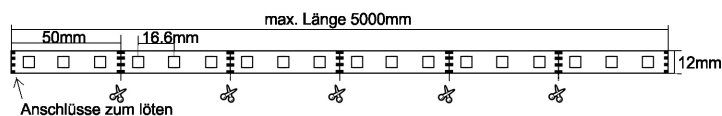

Basic LED Streifen RGB+CCT 5in1 12V DC 24W/m IP00

Technische Daten

Betriebsspannung	12V DC	Anzahl LED	60Stk./m
Leistung	24W/m	CRI	Ra 80
Abmessungen LxBxH	..12x2mm	Farbkonsistenz	MacAdam 3
max. Länge pro Einspeisung	5000mm	Abstrahlwinkel	120°
Schneideeinheit	50mm	Umgebungstemperatur ta	-30°C bis +40°C
Schutzgrad	IP00	Lebensdauer	L70/B10 @ 50'000h
Typ LED	Epistar 5050 SMD 5in1	Garantie	2 Jahre

Artikelvarianten

Artikelnr.	Lichtfarbe	Lichtstrom	Effizienz	Energielabel
101.027	RGB+CCT	RGB ~530lm/m, Weiss ~840lm/m : Total ~1370lm/m	57lm/W	G

Produktdetails

- Rückseitig wärmebeständiges 3M Klebeband
- Montagehinweise beachten!
- Alu Profil zur Kühlung verwenden
- 5in1 LEDs (RGB+2500K+6000K)