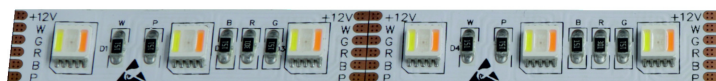

Basic LED Streifen RGB+CCT 5in1 12V DC 24W/m IP00

Technische Daten

Betriebsspannung	12V DC	Anzahl LED	60Stk./m
Leistung	24W/m	CRI	Ra 80
Abmessungen LxBxH	..12x2mm	Farbkonsistenz	MacAdam 3
max. Länge pro Einspeisung	5000mm	Abstrahlwinkel	120°
Schneideeinheit	50mm	Umgebungstemperatur ta	-30°C bis +40°C
Schutzgrad	IP00	Lebensdauer	L70/B10 @ 50'000h
Typ LED	Epistar 5050 SMD 5in1	Garantie	2 Jahre

Artikelvarianten

Artikelnr.	Lichtfarbe	Lichtstrom	Effizienz	Energielabel
101.027	RGB+CCT	RGB ~530lm/m, Weiss ~840lm/m : Total ~1370lm/m	57lm/W	G

Produktdetails

- Rückseitig wärmebeständiges 3M Klebeband
- Montagehinweise beachten!
- Alu Profil zur Kühlung verwenden
- 5in1 LEDs (RGB+2500K+6000K)